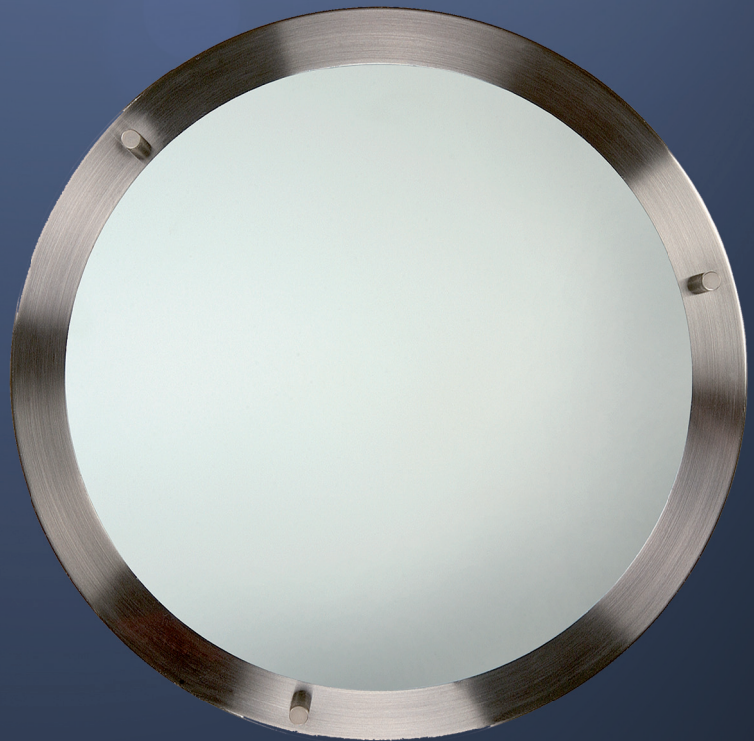

## LAIDA

14114/18/11

- 220-240V/1xG9/40W
- ø: 18cm - H: 5cm
- chrome

## LAIDA

14114/18/12

- 220-240V/1xG9/40W
- ø: 18cm - H: 5cm
- satin chrome

## LAIDA

14114/31/12

- 220-240V/1xG9/40W
- ø: 31cm - H: 5cm
- satin chrome

14114/18/11

14114/18/12

14114/31/12